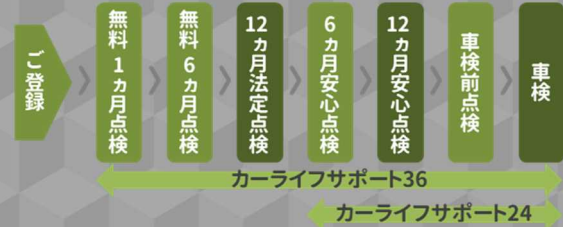

車両販売

シンメイ4つのお約束

個人

法人

1 新車も中古車もシンメイにおまかせ!
国内外問わず全メーカー全車種の新車が購入できます

2 大量仕入れによる『卸値プライス』
年間数百台の新車を仕入れるシンメイだから実現できる低価格

3 万全のアフターケア **TECNO SHOP**
シンメイの技術力で愛車の点検から修理まですべてサポート

4 シンメイの中古車はここが違う!
シンメイ中古車の表示価格は車両本体だけじゃない!

イベントご成約特典

脱フッ素型・次世代コーティングシステム
Defender-Fを無料でプレゼント!

Defender-F
Mechanism of Siloxane-binding coat

保険

1 直接対面、面談による最適な提案
大手保険会社代理店ならではの提案型

2 もしものときの安心
いつでも担当が直接対応できる体制をしております

三井住友海上火災保険株式会社
東京海上日動火災保険株式会社
あいおいニッセイ同和損害保険株式会社
損害保険ジャパン日本興亜株式会社

個人

法人

レンタカー

1 品揃えはもちろん、大型連休中でも対応可能!
価格もリーズナブルに設定。なんでもご相談ください!

2 豊田市内は納車・引取サービス!
急なご用命や、来店不要ですぐ使える便利なサービス実施中!

個人

法人

試乗会開催

プレミアムな試乗車をご用意!

※試乗をご希望の方は運転免許証・保険証券をご持参ください