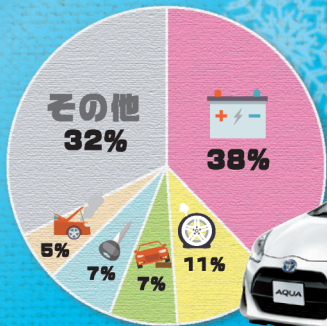

冬の身支度応援フェア

11/11 SAT · 12 SUN
10:00~16:00

安全・快適なカーライフを応援します!

身支度前には
まずは
チェック!

トラブルが起こりやすい箇所を **無料点検!**

バッテリー

タイヤ

ワイパーゴム

お気軽にお申し付けください!

冬のカートラブルの主な原因・・・平成26年~28年※
※出典:JAFホームページ

- 1位 バッテリー上がり
- 2位 タイヤのトラブル
- 3位 落輪・落込
- 4位 キー閉じ込み
- 5位 事故

かんたん身支度コース

お手軽に安全・安心の身支度を準備しませんか?

ガラスリフレッシュ ワイパー交換と同時施工で

エコノミー **1,050**円 (税込)
プレミアム **4,100**円 (税込)